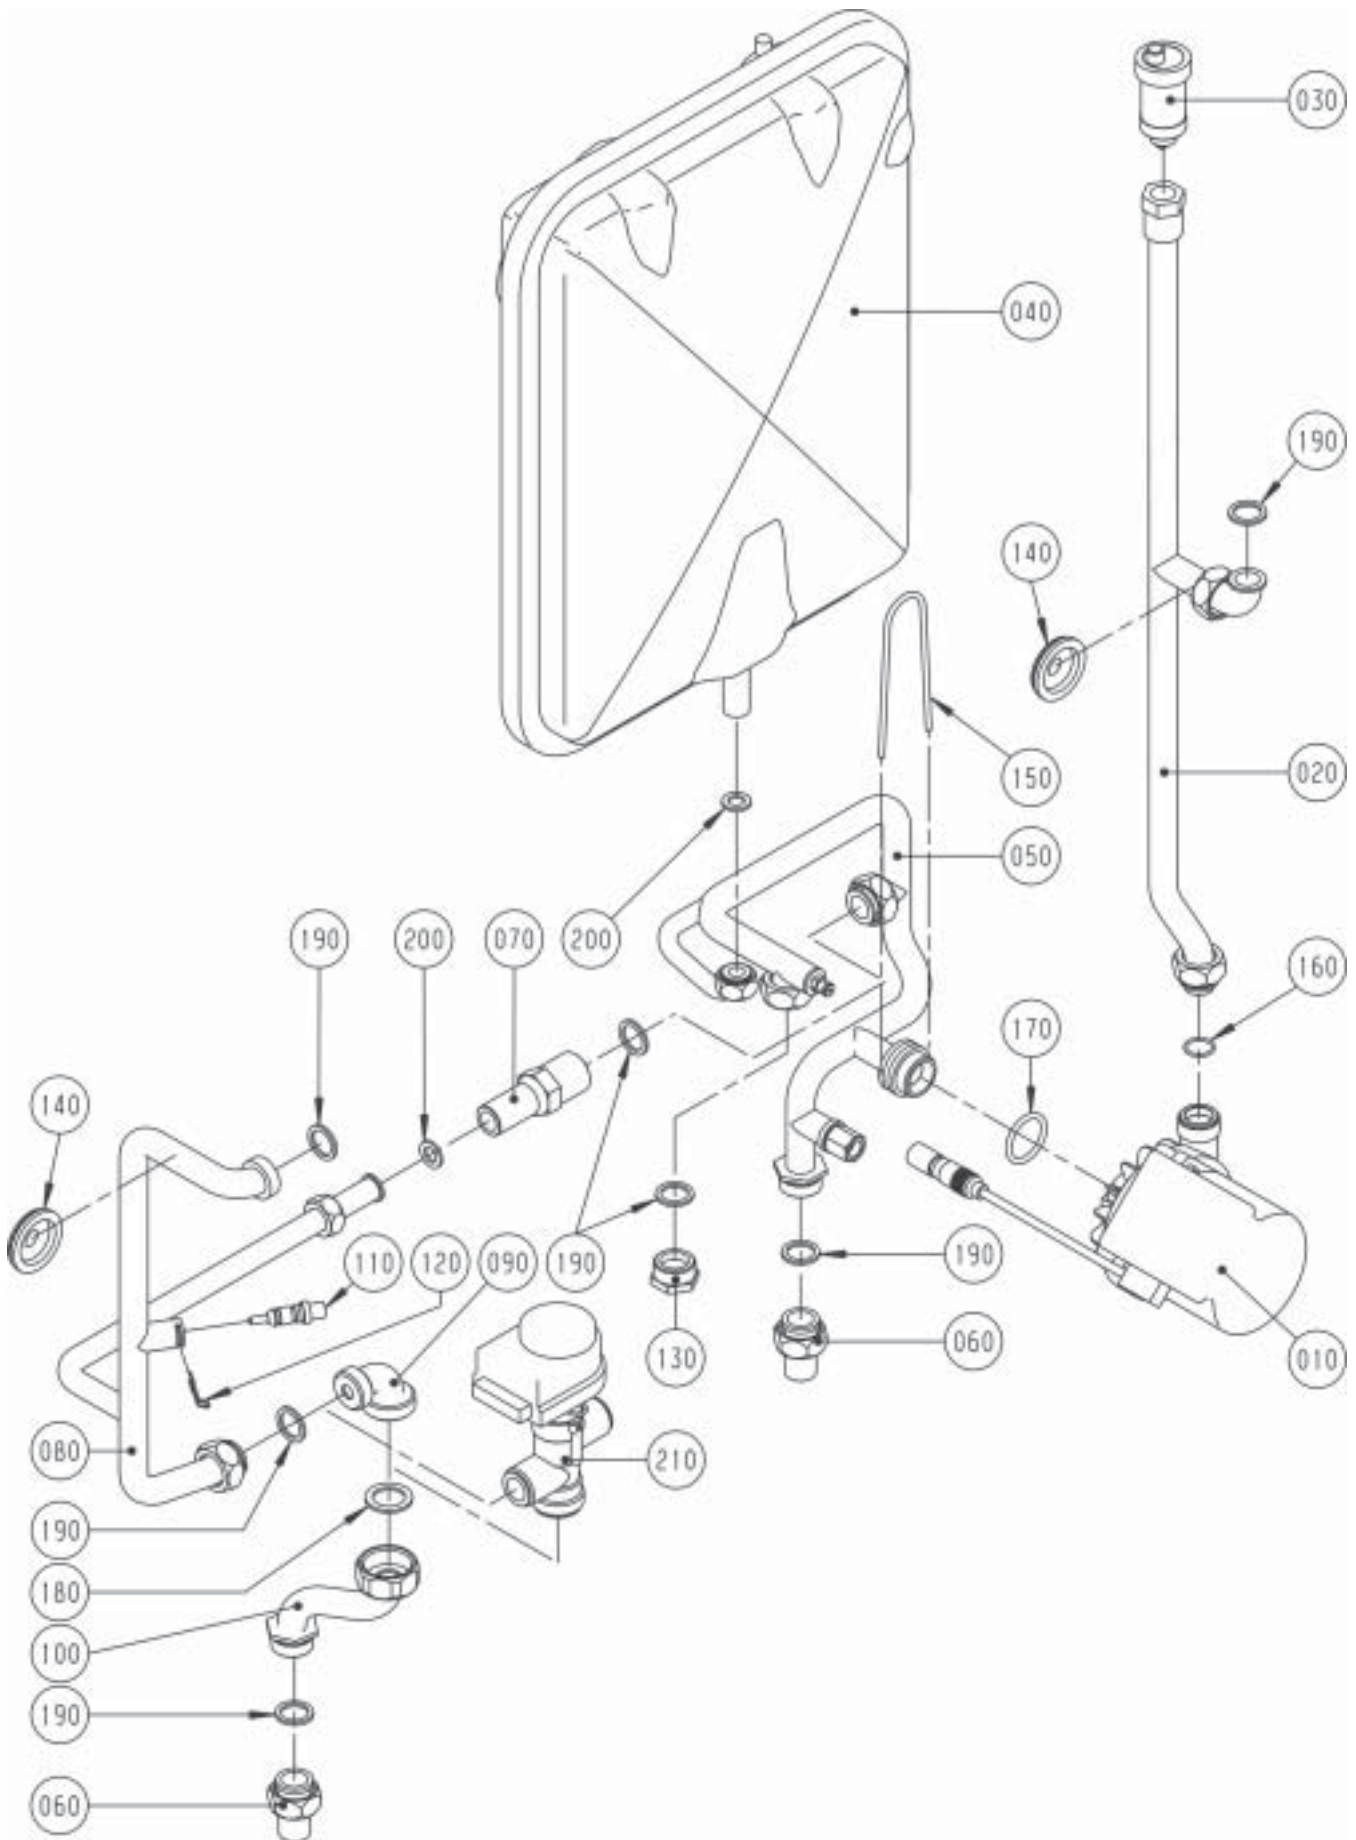

Verrohrung

Material-Nr. 8603165

Ex-Darstellung: 46-51-018-008

Index: 01

PosNr	Benennung	Mnge	Ersatzteil	Bauteil	Prsgr
0010	HEIZKREISPUMPE	1	8601872		45
	HEIZKREISPUMPE	1		2015101	
	O-RING D 16x1,9	1		3903008	
	O-RING D 27,8x3,6	1		3903009	
0020	VERROHRUNG HKP ZU HWWT	1	2011182		
0030	AUTOMATISCHES ENTLÜFTUNGSVENTIL	1	8601871		13
	ENTLÜFTUNGSVENTIL	1		2011175	
0040	AUSDEHNUNGSGEFÄß (12 Liter)	1	2020000		37
0050	VERROHRUNG HWR, HKP, WWT, ADG	1	2011183		30
0060	ANSCHLUßTEIL VOR- UND RÜCKLAUF	2	2011030		9
0070	ÜBERSTRÖMVENTIL	1	8602155		18
	ÜBERSTRÖMVENTIL	1		2011144	
	FLACHDICHTUNG D 18,5x11x2 (1/2")	1		3903020	
	FLACHDICHTUNG D 24x17x2 (3/4")	1		3903021	
0080	VERROHRUNG GASBRENNER ZU 3WV	1	2011147		
0090	VERROHRUNG BOGEN STATT 3WV	1	2011090		14
0100	VERROHRUNG 3WV ZU VORLAUF	1	2011043		13
0110	VORLAUFFÜHLER	1	8601885		24
	VORLAUFFÜHLER	1		2741054	
0120	FEDERKLAMMER FÜR TEMPERATURFÜHLER	1	8602168		12
	FEDERKLAMMER FÜR TEMPERATURFÜHLER	5		3479906	
0130	BLINDSTOPFEN FÜR VERROHRUNG	1	2011091		6
0140	DICHTUNGSMANSCHETTE FÜR VERROHRUNG	2	3900005		5
0150	SICHERUNGSBÜGEL FÜR HEIZKREISPUMPE	1	3479915		
0160	O-RING D 16x1,9	1	8602171		15
	O-RING D 16x1,9	10		3903008	
0170	O-RING D 27,8x3,6	1	8602157		15
	O-RING D 27,8x3,6	10		3903009	
0180	FLACHDICHTUNG D 30x21x2 (1")	1	8601931		9
	FLACHDICHTUNG D 30x21x2 (1")	10		3903022	
0190	FLACHDICHTUNG D 24x17x2 (3/4")	1	8601930		9
	FLACHDICHTUNG D 24x17x2 (3/4")	10		3903021	
0200	FLACHDICHTUNG D 18,5x11x2 (1/2")	1	8601929		9
	FLACHDICHTUNG D 18,5x11x2 (1/2")	10		3903020	
0210	3-WEGE-UMSCHALTVENTIL FEDERGEDÄMPFT (alternativ statt Pos. 090, zum Anschluss der Heiztherme an einen externen Speicher)	1	2799225		38