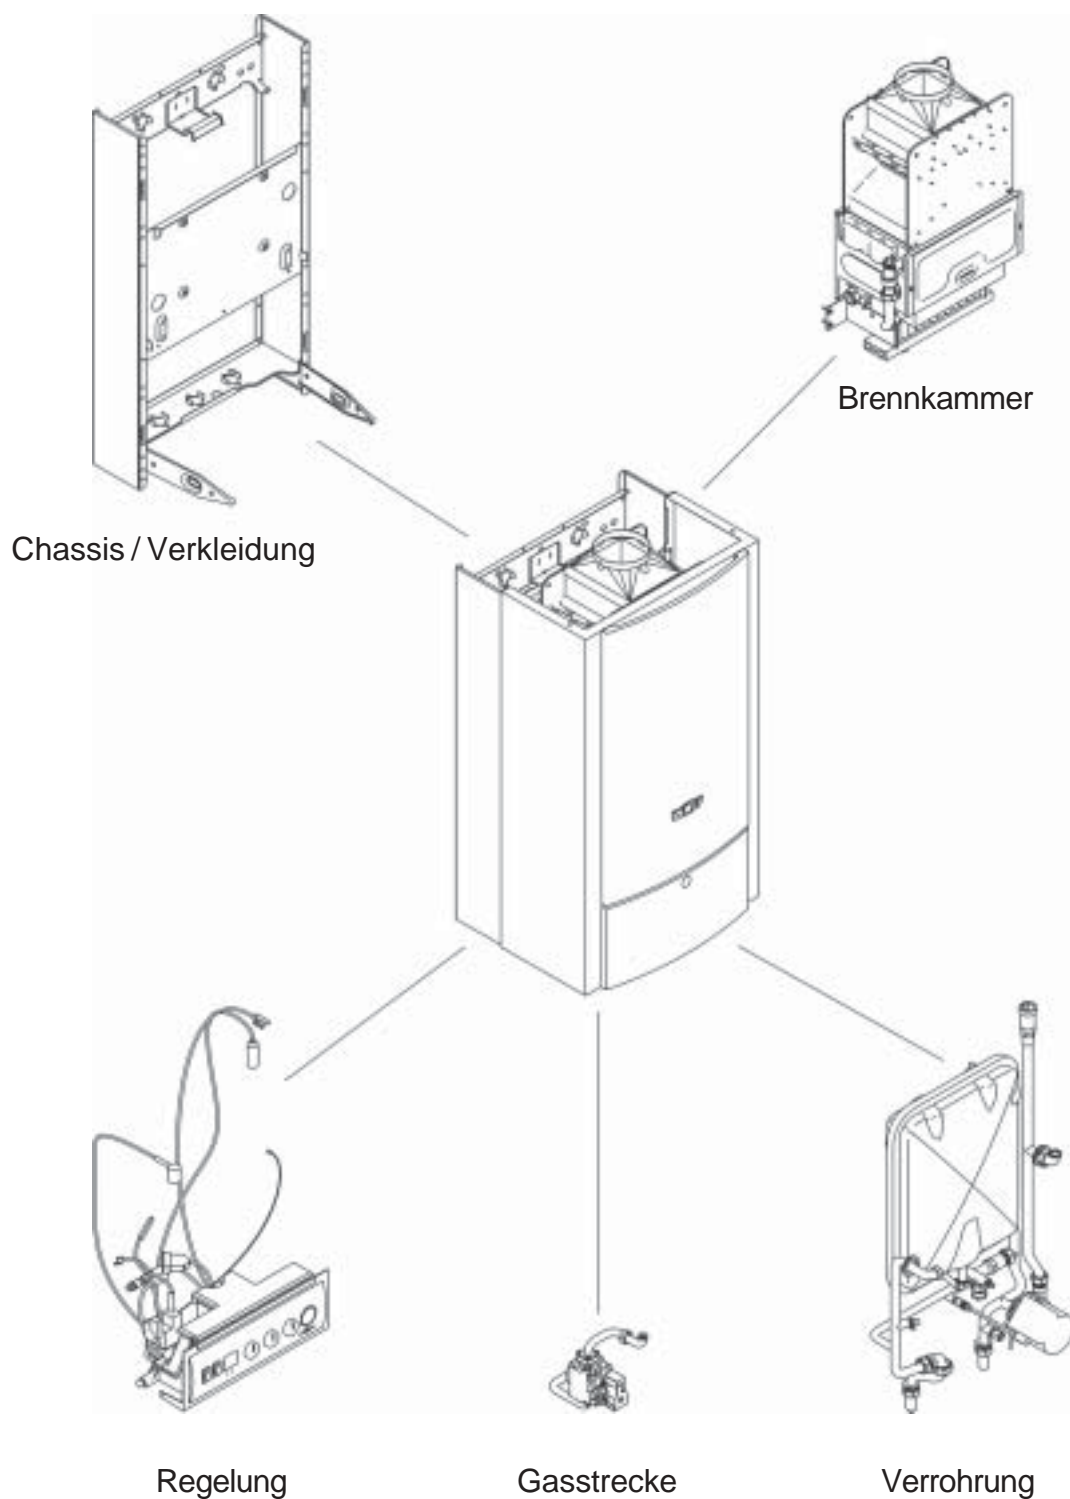

Die Kompetenzmarke für Energiesparsysteme

Ersatzteilliste

Gasheizwertthermen TGU-18/24
TGU-K-18/24

Gasheizwert-Heiztherme TGU-18/24

Baugruppenübersicht	2
Chassis / Verkleidung	4
Brennkammer	6
Gasstrecke	8
Verrohrung	10
Regelung	14

Gasheizwert-Kombitherme TGU-K-18/24

Baugruppenübersicht	3
Chassis / Verkleidung	4
Brennkammer	6
Gasstrecke	8
Verrohrung	12
Regelung	16

Ersatzteilliste Wolf

Chassis/Verkleidung

Material-Nr. 8602911

Ex-Darstellung: 45-51-018-004
Index: 01

PosNr	Benennung	Mnge	Ersatzteil	Bauteil	Prsgr
0010	WANDRAHMEN SEITENTEIL	2	8601695		
0020	KONSOLE	1	8600013		
0030	BLECHSCHRAUBE 5x25	1	3450935		
0040	HALTERUNG AUSDEHNUNGSGEFÄß	1	8600015		
0050	MONTAGEPLATTE	1	8600922		
0060	HALTEBÜGEL FÜR REGELUNG	2	8600018		
0070	KONSOLE	1	8601008		
0080	EINHÄNGEKLAMMER LINKS FÜR VERKLEIDUNG	2	3479950		5
0090	EINHÄNGEKLAMMER RECHTS FÜR VERKLEIDUNG	2	3479951		5
0100	CLIP DESIGNELEMENT	4	3479908		2
0110	STECKKLAMMER FÜR DESIGNELEMENT	2	3479929		
0120	DESIGNELEMENT	1	8601703		42
0130	WOLF LOGO	1	1720636		
0140	VERKLEIDUNG KOMPLETT	1	8601937		53
	VERKLEIDUNG	1		8601705	
	RAHMEN FÜR REGELUNG	1		1710200	
	REGELUNGSKLAPPE	1		1710201	
	EINHÄNGEKLAMMER RE. VERKLEIDUNG	2		3479951	
	EINHÄNGEKLAMMER LI. FÜR VERKLEIDUNG	2		3479950	
	STRAHLUNGSBLECH VERKLEIDUNG	1		8600097	
	WOLF LOGO	1		1720636	
	DESIGNELEMENT	1		8601703	
	CLIP DESIGNELEMENT	4		3479908	
	STECKKLAMMER FÜR DESIGNELEMENT	2		3479929	
0150	RAHMEN FÜR REGELUNG	1	1710200		10
0160	REGELUNGSKLAPPE	1	1710201		14
0170	VERRIEGELUNG FÜR REGELUNGSKLAPPE	1	1710228		