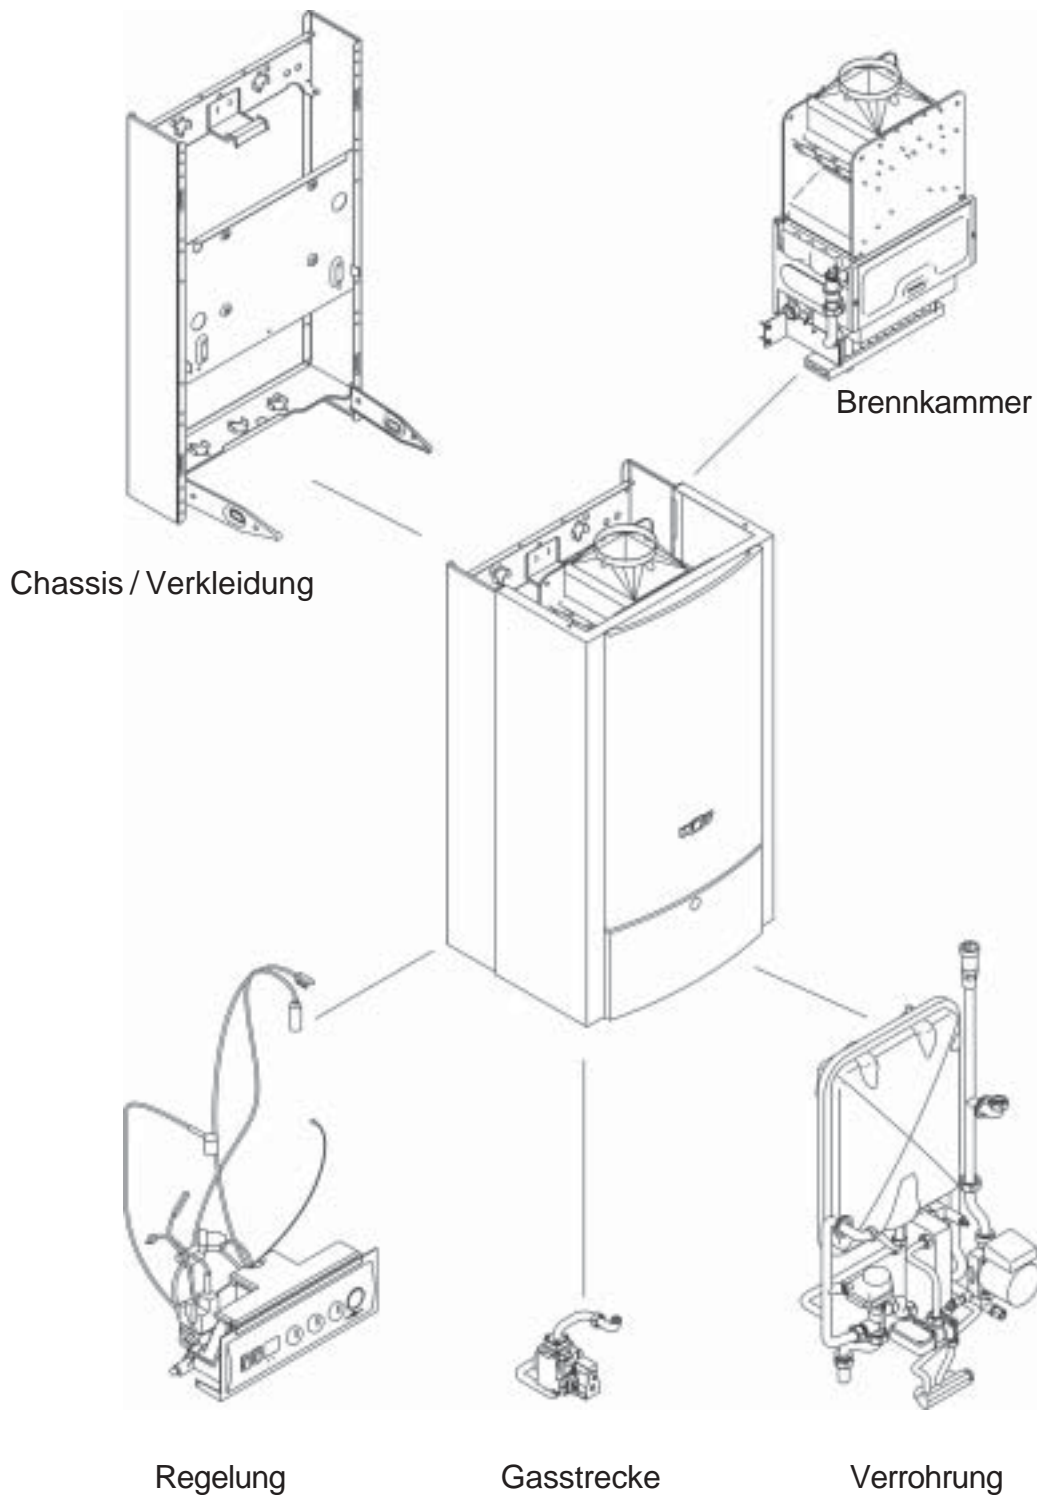

Die Kompetenzmarke für Energiesparsysteme

Ersatzteilliste

Gasheizwertthermen TGU-18/24
TGU-K-18/24

Gasheizwert-Heiztherme TGU-18/24

Baugruppenübersicht	2
Chassis / Verkleidung	4
Brennkammer	6
Gasstrecke	8
Verrohrung	10
Regelung	14

Gasheizwert-Kombitherme TGU-K-18/24

Baugruppenübersicht	3
Chassis / Verkleidung	4
Brennkammer	6
Gasstrecke	8
Verrohrung	12
Regelung	16

Ersatzteilliste Wolf

Chassis/Verkleidung

Material-Nr. 8602911

Ex-Darstellung: 45-51-018-004
Index: 01

PosNr	Benennung	Mnge	Ersatzteil	Bauteil	Prsgr
0010	WANDRAHMEN SEITENTEIL	2	8601695		
0020	KONSOLE	1	8600013		
0030	BLECHSCHRAUBE 5x25	1	3450935		
0040	HALTERUNG AUSDEHNUNGSGEFÄß	1	8600015		
0050	MONTAGEPLATTE	1	8600922		
0060	HALTEBÜGEL FÜR REGELUNG	2	8600018		
0070	KONSOLE	1	8601008		
0080	EINHÄNGEKLAMMER LINKS FÜR VERKLEIDUNG	2	3479950		5
0090	EINHÄNGEKLAMMER RECHTS FÜR VERKLEIDUNG	2	3479951		5
0100	CLIP DESIGNELEMENT	4	3479908		2
0110	STECKKLAMMER FÜR DESIGNELEMENT	2	3479929		
0120	DESIGNELEMENT	1	8601703		42
0130	WOLF LOGO	1	1720636		
0140	VERKLEIDUNG KOMPLETT	1	8601937		53
	VERKLEIDUNG	1		8601705	
	RAHMEN FÜR REGELUNG	1		1710200	
	REGELUNGSKLAPPE	1		1710201	
	EINHÄNGEKLAMMER RE. VERKLEIDUNG	2		3479951	
	EINHÄNGEKLAMMER LI. FÜR VERKLEIDUNG	2		3479950	
	STRAHLUNGSBLECH VERKLEIDUNG	1		8600097	
	WOLF LOGO	1		1720636	
	DESIGNELEMENT	1		8601703	
	CLIP DESIGNELEMENT	4		3479908	
	STECKKLAMMER FÜR DESIGNELEMENT	2		3479929	
0150	RAHMEN FÜR REGELUNG	1	1710200		10
0160	REGELUNGSKLAPPE	1	1710201		14
0170	VERRIEGELUNG FÜR REGELUNGSKLAPPE	1	1710228		