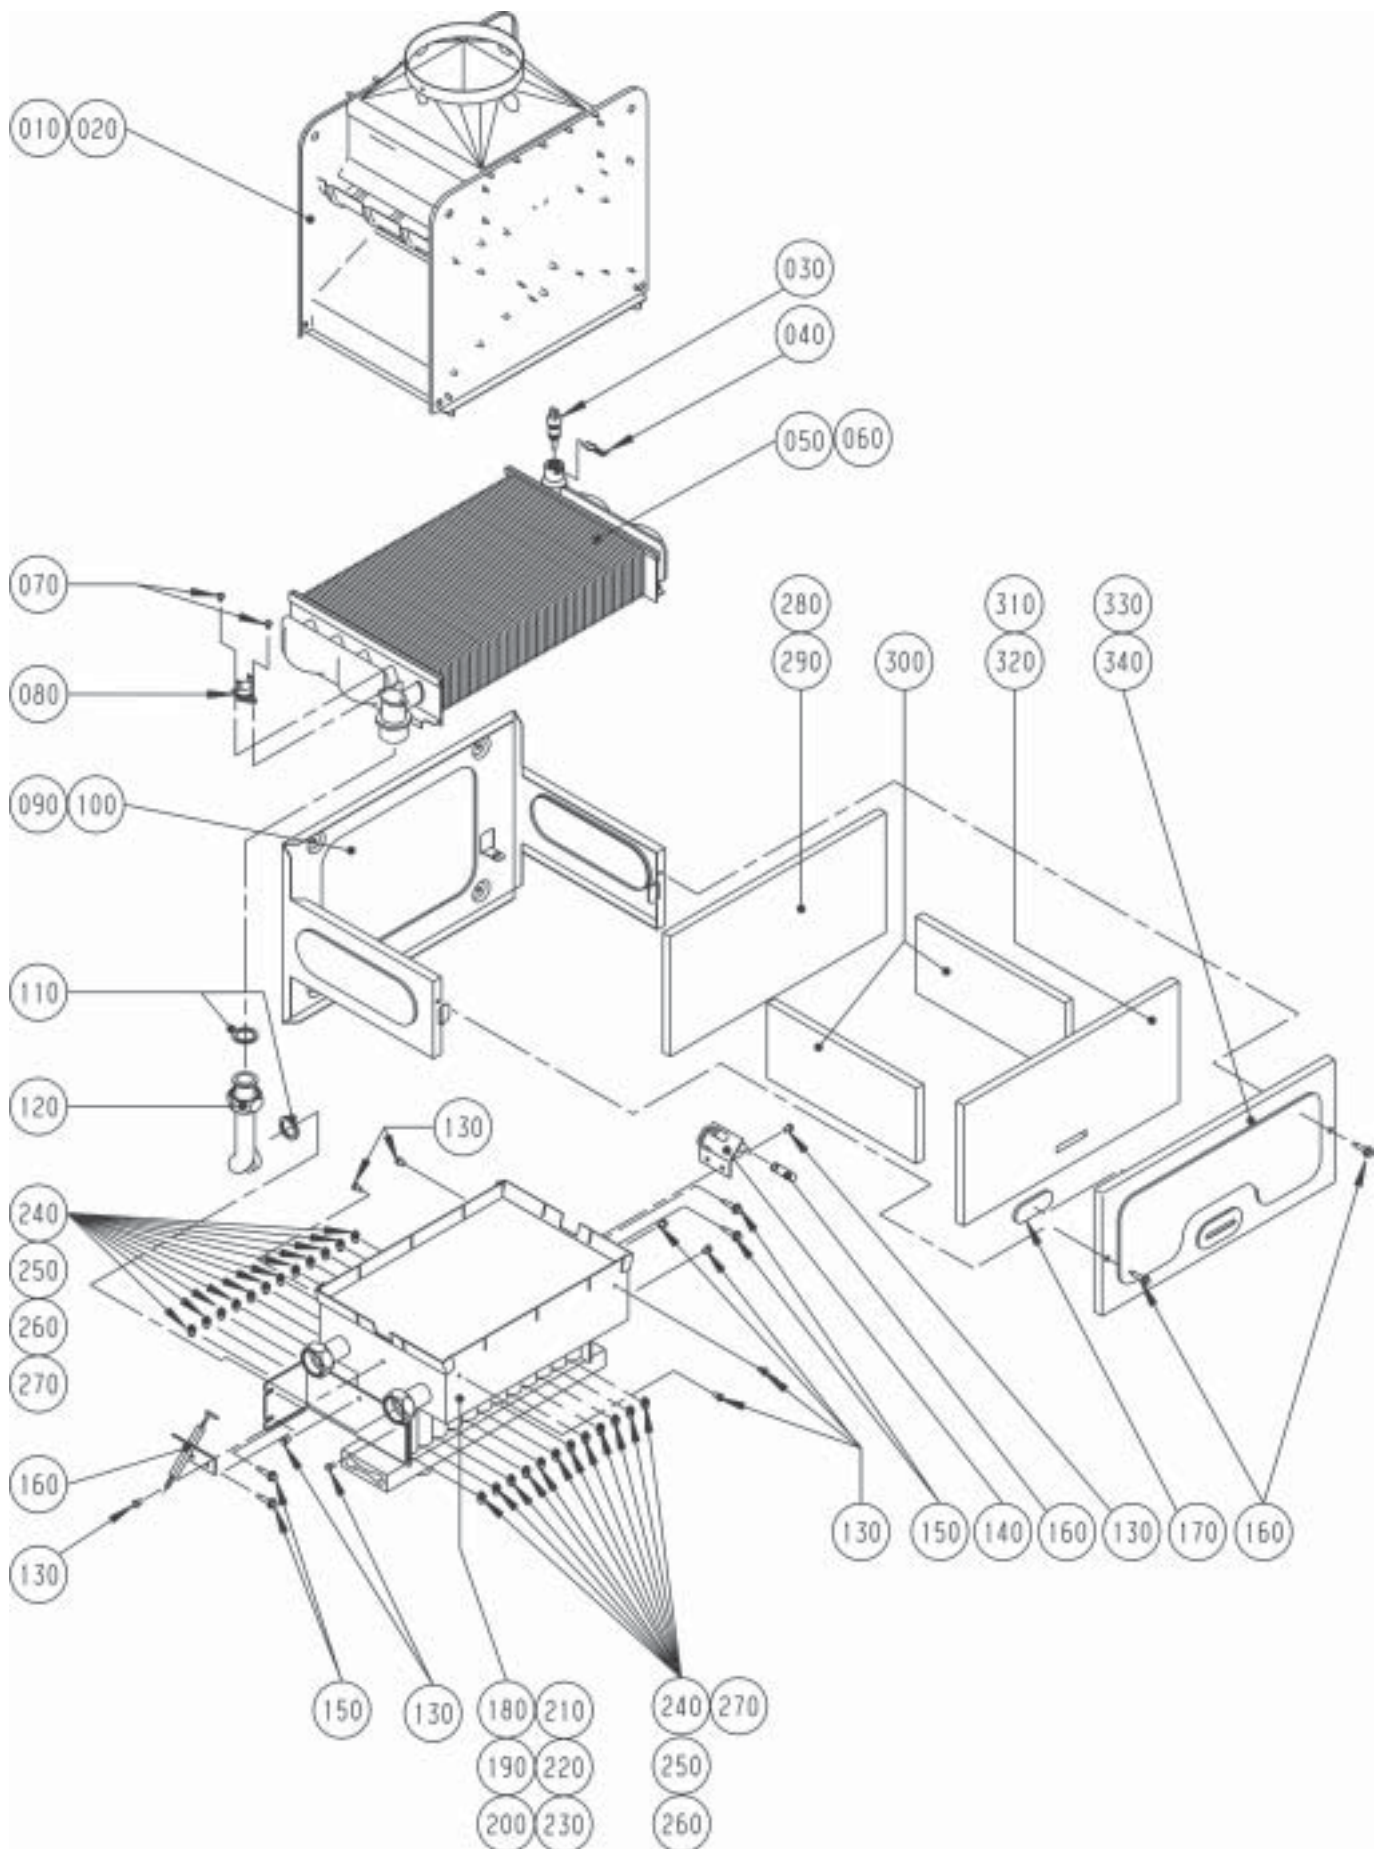

Gasheizwert-Kombitherme TGU-K-18/24

Baugruppenübersicht	3
Chassis / Verkleidung	4
Brennkammer	6
Gasstrecke	8
Verrohrung	12
Regelung	16

Ersatzteilliste Wolf

Chassis/Verkleidung

Material-Nr. 8602911

Ex-Darstellung: 45-51-018-004
Index: 01

PosNr	Benennung	Mnge	Ersatzteil	Bauteil	Prsgr
0010	WANDRAHMEN SEITENTEIL	2	8601695		
0020	KONSOLE	1	8600013		
0030	BLECHSCHRAUBE 5x25	1	3450935		
0040	HALTERUNG AUSDEHNUNGSGEFÄß	1	8600015		
0050	MONTAGEPLATTE	1	8600922		
0060	HALTEBÜGEL FÜR REGELUNG	2	8600018		
0070	KONSOLE	1	8601008		
0080	EINHÄNGEKLAMMER LINKS FÜR VERKLEIDUNG	2	3479950		5
0090	EINHÄNGEKLAMMER RECHTS FÜR VERKLEIDUNG	2	3479951		5
0100	CLIP DESIGNELEMENT	4	3479908		2
0110	STECKKLAMMER FÜR DESIGNELEMENT	2	3479929		
0120	DESIGNELEMENT	1	8601703		42
0130	WOLF LOGO	1	1720636		
0140	VERKLEIDUNG KOMPLETT	1	8601937		53
	VERKLEIDUNG	1		8601705	
	RAHMEN FÜR REGELUNG	1		1710200	
	REGELUNGSKLAPPE	1		1710201	
	EINHÄNGEKLAMMER RE. VERKLEIDUNG	2		3479951	
	EINHÄNGEKLAMMER LI. FÜR VERKLEIDUNG	2		3479950	
	STRAHLUNGSBLECH VERKLEIDUNG	1		8600097	
	WOLF LOGO	1		1720636	
	DESIGNELEMENT	1		8601703	
	CLIP DESIGNELEMENT	4		3479908	
	STECKKLAMMER FÜR DESIGNELEMENT	2		3479929	
0150	RAHMEN FÜR REGELUNG	1	1710200		10
0160	REGELUNGSKLAPPE	1	1710201		14
0170	VERRIEGELUNG FÜR REGELUNGSKLAPPE	1	1710228		