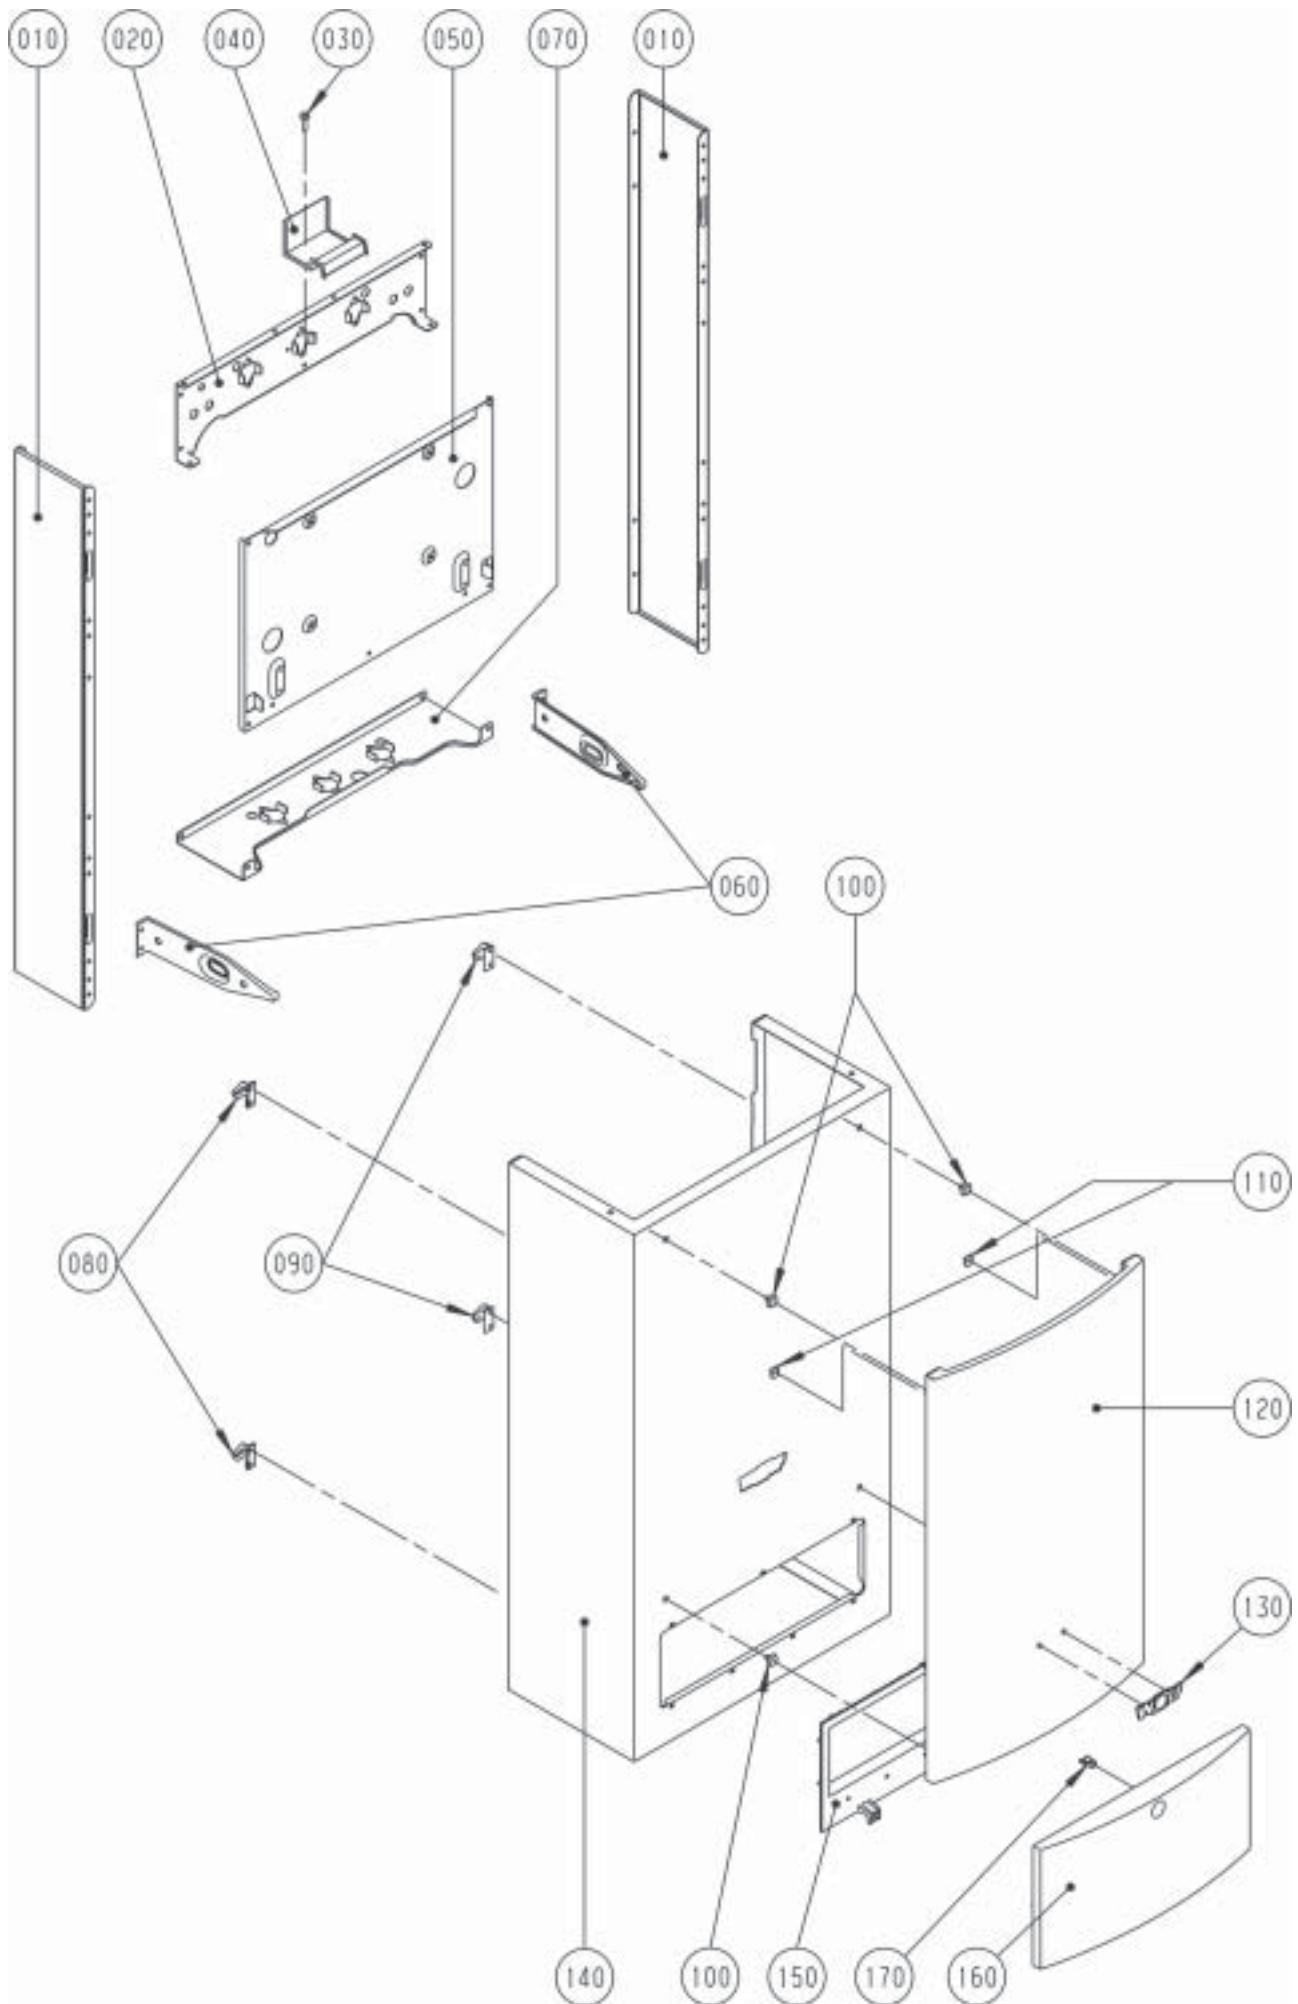

Die Kompetenzmarke für Energiesparsysteme

Ersatzteilliste

Gasheizwertthermen TGU-18/24
TGU-K-18/24

Gasheizwert-Heiztherme TGU-18/24

Baugruppenübersicht	2
Chassis / Verkleidung	4
Brennkammer	6
Gasstrecke	8
Verrohrung	10
Regelung	14

Gasheizwert-Kombitherme TGU-K-18/24

Baugruppenübersicht	3
Chassis / Verkleidung	4
Brennkammer	6
Gasstrecke	8
Verrohrung	12
Regelung	16

Ersatzteilliste Wolf

Chassis/Verkleidung

Material-Nr. 8602911

Ex-Darstellung: 45-51-018-004
Index: 01

PosNr	Benennung	Mnge	Ersatzteil	Bauteil	Prsgr
0010	WANDRAHMEN SEITENTEIL	2	8601695		
0020	KONSOLE	1	8600013		
0030	BLECHSCHRAUBE 5x25	1	3450935		
0040	HALTERUNG AUSDEHNUNGSGEFÄß	1	8600015		
0050	MONTAGEPLATTE	1	8600922		
0060	HALTEBÜGEL FÜR REGELUNG	2	8600018		
0070	KONSOLE	1	8601008		
0080	EINHÄNGEKLAMMER LINKS FÜR VERKLEIDUNG	2	3479950		5
0090	EINHÄNGEKLAMMER RECHTS FÜR VERKLEIDUNG	2	3479951		5
0100	CLIP DESIGNELEMENT	4	3479908		2
0110	STECKKLAMMER FÜR DESIGNELEMENT	2	3479929		
0120	DESIGNELEMENT	1	8601703		42
0130	WOLF LOGO	1	1720636		
0140	VERKLEIDUNG KOMPLETT	1	8601937		53
	VERKLEIDUNG	1		8601705	
	RAHMEN FÜR REGELUNG	1		1710200	
	REGELUNGSKLAPPE	1		1710201	
	EINHÄNGEKLAMMER RE. VERKLEIDUNG	2		3479951	
	EINHÄNGEKLAMMER LI. FÜR VERKLEIDUNG	2		3479950	
	STRAHLUNGSBLECH VERKLEIDUNG	1		8600097	
	WOLF LOGO	1		1720636	
	DESIGNELEMENT	1		8601703	
	CLIP DESIGNELEMENT	4		3479908	
	STECKKLAMMER FÜR DESIGNELEMENT	2		3479929	
0150	RAHMEN FÜR REGELUNG	1	1710200		10
0160	REGELUNGSKLAPPE	1	1710201		14
0170	VERRIEGELUNG FÜR REGELUNGSKLAPPE	1	1710228		