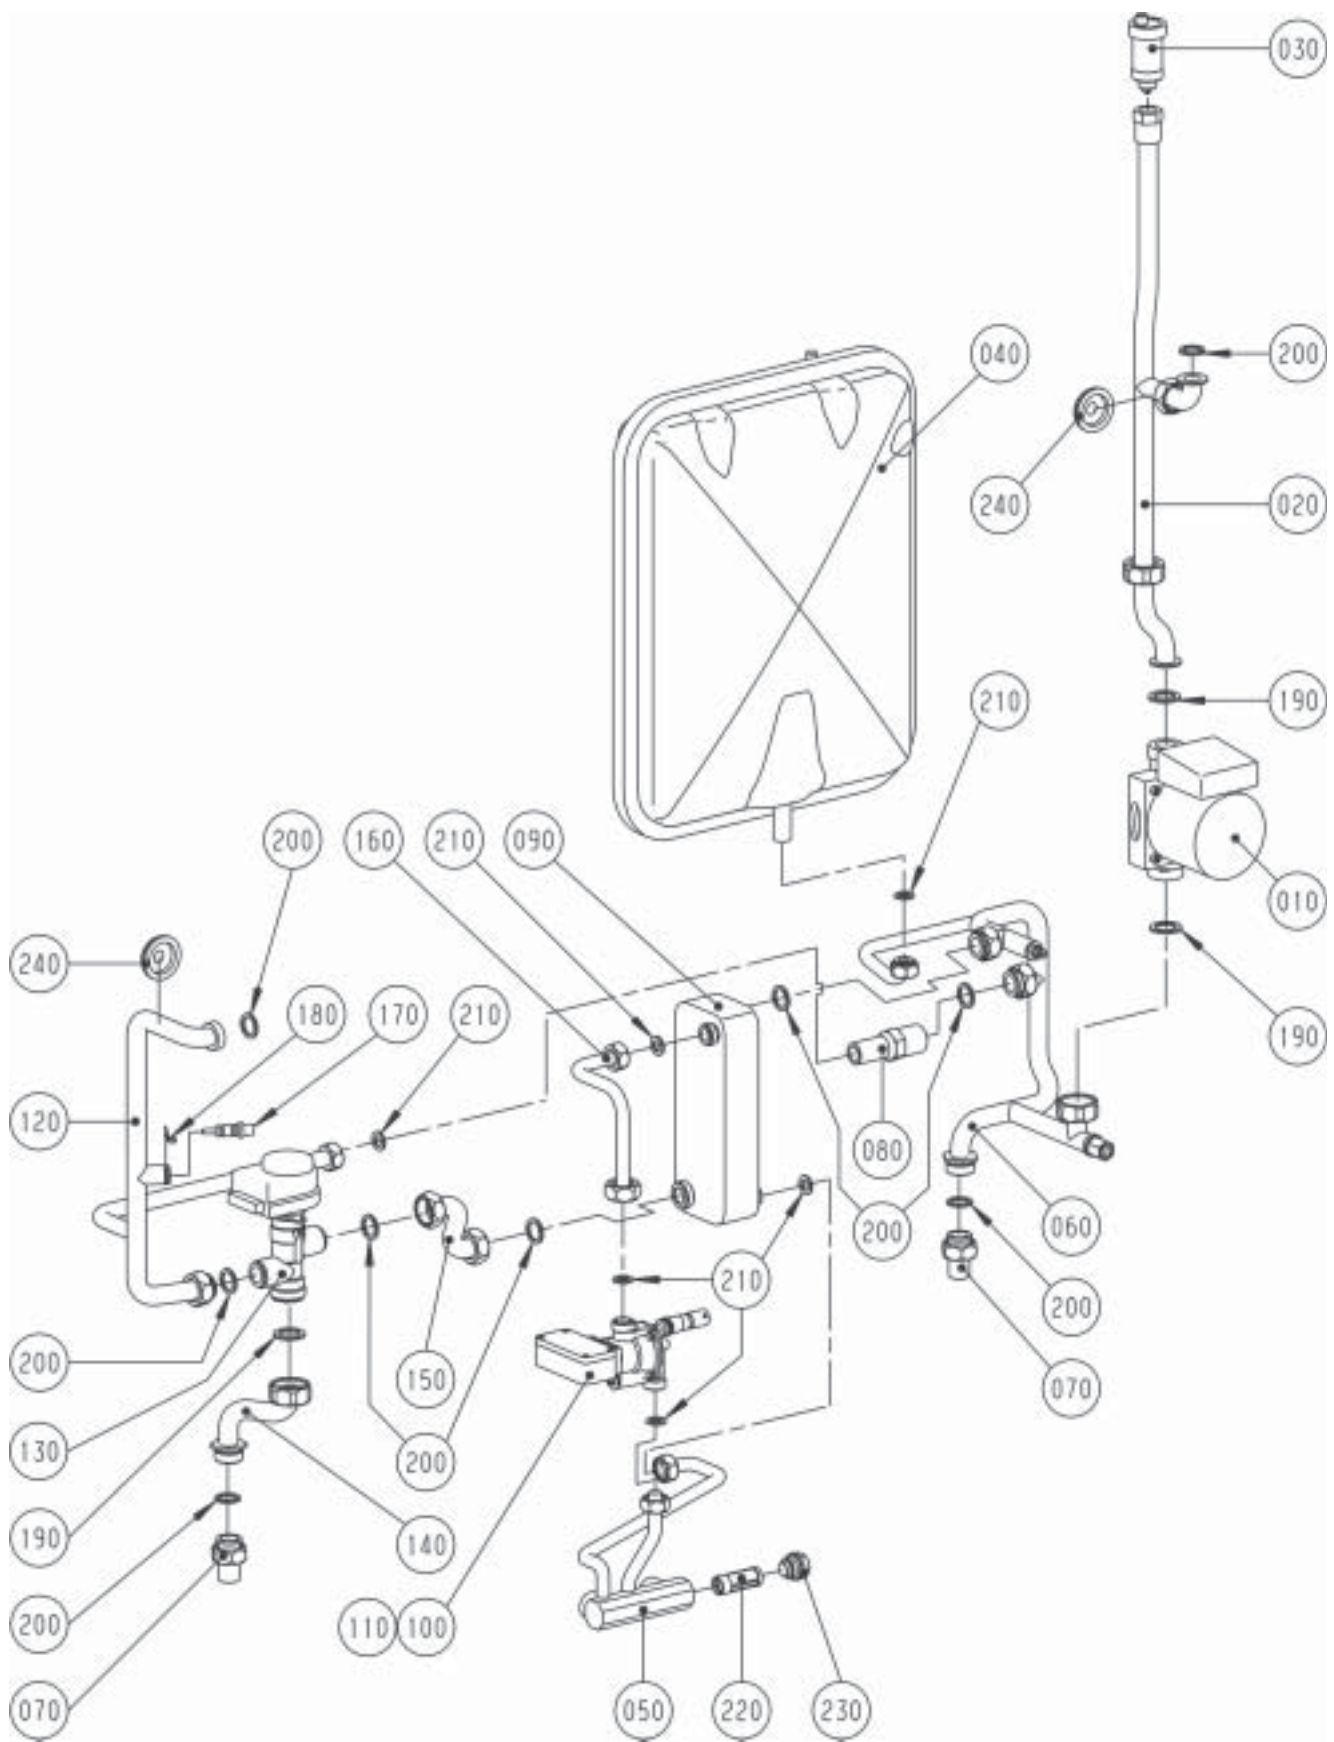

Verrohrung

Material-Nr. 8603165

Ex-Darstellung: 46-51-018-008

Index: 01

PosNr	Benennung	Mnge	Ersatzteil	Bauteil	Prsgr
0010	HEIZKREISPUMPE	1	8601872		45
	HEIZKREISPUMPE	1		2015101	
	O-RING D 16x1,9	1		3903008	
	O-RING D 27,8x3,6	1		3903009	
0020	VERROHRUNG HKP ZU HWWT	1	2011182		
0030	AUTOMATISCHES ENTLÜFTUNGSVENTIL	1	8601871		13
	ENTLÜFTUNGSVENTIL	1		2011175	
0040	AUSDEHNUNGSGEFÄß (12 Liter)	1	2020000		37
0050	VERROHRUNG HWR, HKP, WWT, ADG	1	2011183		30
0060	ANSCHLUßTEIL VOR- UND RÜCKLAUF	2	2011030		9
0070	ÜBERSTRÖMVENTIL	1	8602155		18
	ÜBERSTRÖMVENTIL	1		2011144	
	FLACHDICHTUNG D 18,5x11x2 (1/2")	1		3903020	
	FLACHDICHTUNG D 24x17x2 (3/4")	1		3903021	
0080	VERROHRUNG GASBRENNER ZU 3WV	1	2011147		
0090	VERROHRUNG BOGEN STATT 3WV	1	2011090		14
0100	VERROHRUNG 3WV ZU VORLAUF	1	2011043		13
0110	VORLAUFFÜHLER	1	8601885		24
	VORLAUFFÜHLER	1		2741054	
0120	FEDERKLAMMER FÜR TEMPERATURFÜHLER	1	8602168		12
	FEDERKLAMMER FÜR TEMPERATURFÜHLER	5		3479906	
0130	BLINDSTOPFEN FÜR VERROHRUNG	1	2011091		6
0140	DICHTUNGSMANSCHETTE FÜR VERROHRUNG	2	3900005		5
0150	SICHERUNGSBÜGEL FÜR HEIZKREISPUMPE	1	3479915		
0160	O-RING D 16x1,9	1	8602171		15
	O-RING D 16x1,9	10		3903008	
0170	O-RING D 27,8x3,6	1	8602157		15
	O-RING D 27,8x3,6	10		3903009	
0180	FLACHDICHTUNG D 30x21x2 (1")	1	8601931		9
	FLACHDICHTUNG D 30x21x2 (1")	10		3903022	
0190	FLACHDICHTUNG D 24x17x2 (3/4")	1	8601930		9
	FLACHDICHTUNG D 24x17x2 (3/4")	10		3903021	
0200	FLACHDICHTUNG D 18,5x11x2 (1/2")	1	8601929		9
	FLACHDICHTUNG D 18,5x11x2 (1/2")	10		3903020	
0210	3-WEGE-UMSCHALTVENTIL FEDERGEDÄMPFT (alternativ statt Pos. 090, zum Anschluss der Heiztherme an einen externen Speicher)	1	2799225		38